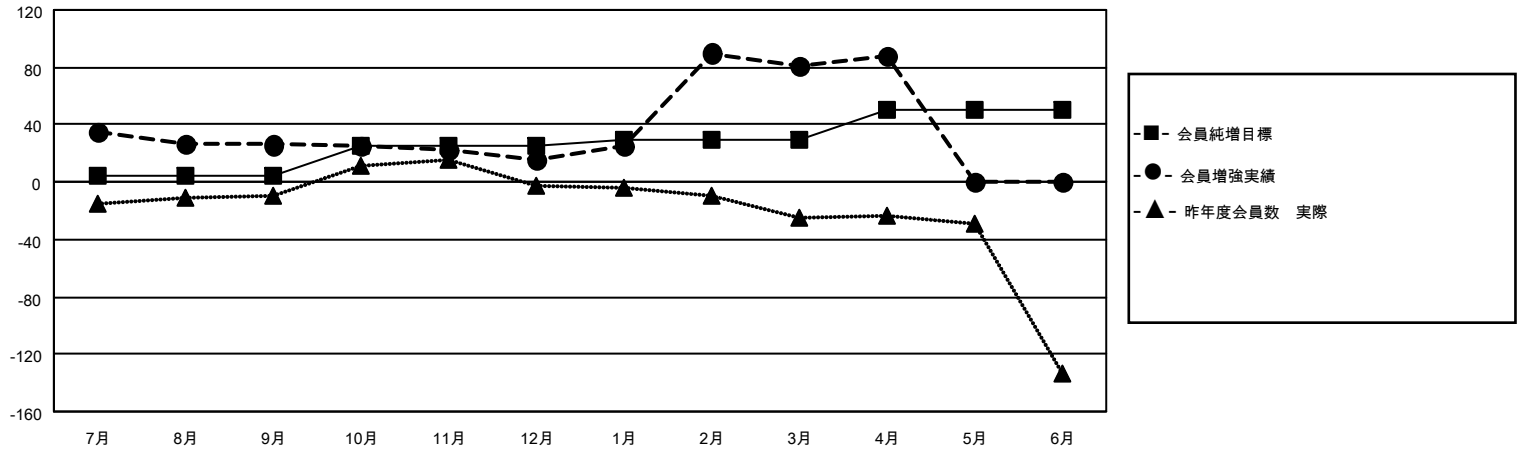

MONTHLY MEMBERSHIP PROGRESS REPORT

地域 JAPAN

District 337 D

Results as of: 4/30/2022

クラブ			
結果：2021-2022			
四半期	新クラブ目標	新クラブ	解散クラブ
7月/8月/9月	1	0	0
10月/11月/12月	0	0	0
1月/2月/3月	1	1	0
4月/5月/6月	0	0	0

名			
結果：2021-2022			
四半期	会員純増目標	会員増強実績	退会者(転籍を含む)実際
7月/8月/9月	5	71	34
10月/11月/12月	20	27	37
1月/2月/3月	5	99	32
4月/5月/6月	20	31	23

新クラブ目標及び実績累計

会員目標及び実績累計

解散クラブ: 0	46 CLUBS OF 68 一名以上の新会 員を登録	男女別	
退会者		男性	1,787 (81.67%)
物故会員 17	会員累計データを見るには、ここをクリック	女性	401 (18.33%)
クラブ解散 0		NON BINARY	0 (0.00%)
その他 109		PREFER NOT TO ANSWER	0 (0.00%)
合計 126		世帯主/家族会員合計	433
		国際会費半額の家族会員	238