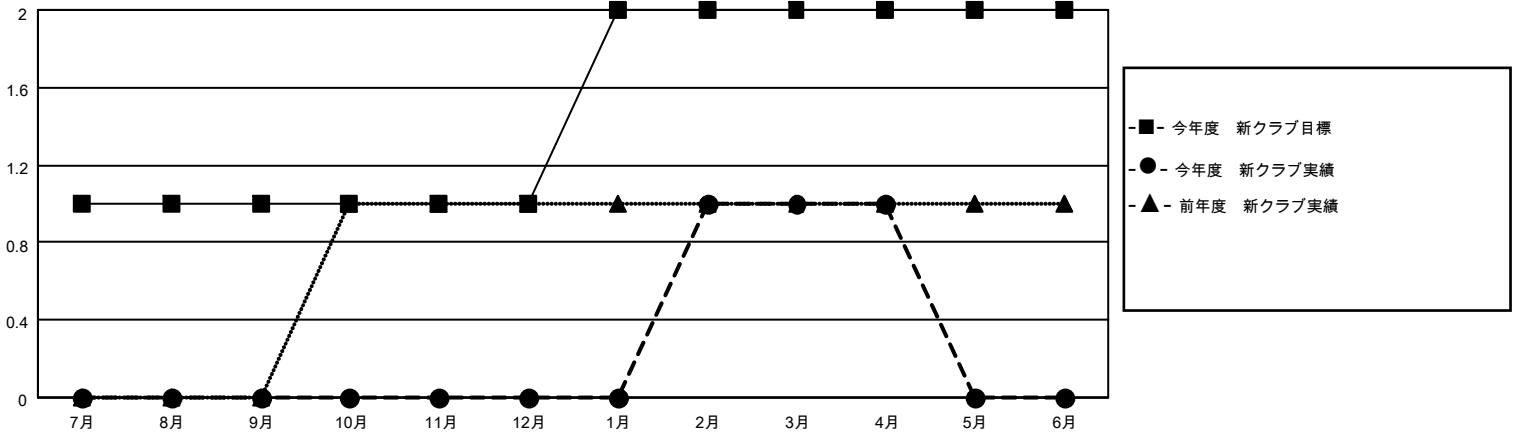

MONTHLY MEMBERSHIP PROGRESS REPORT

地域 JAPAN

District 337 D

Results as of: 4/30/2022

クラブ			
結果：2021-2022			
四半期	新クラブ目標	新クラブ	解散クラブ
7月/8月/9月	1	0	0
10月/11月/12月	0	0	0
1月/2月/3月	1	1	0
4月/5月/6月	0	0	0

名			
結果：2021-2022			
四半期	会員純増目標	会員増強実績	退会者(転籍を含む)実際
7月/8月/9月	5	71	34
10月/11月/12月	20	27	37
1月/2月/3月	5	99	32
4月/5月/6月	20	31	23

新クラブ目標及び実績累計